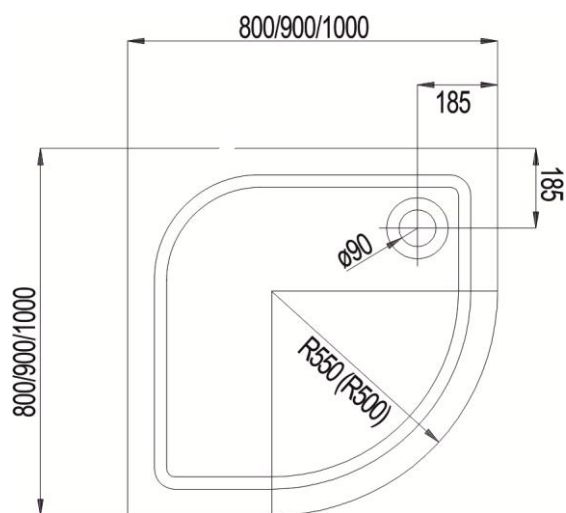

## Technický list

**Výrobek:** Sprchová vanička, litá  
**Kód:** CV75M, CV05M, CV15M, CV45M  
**Distributor:** MSO Trade a.s., Hodonín, CZ

**Popis:** Sprchové vaničky jsou podstatnou součástí sprchových koutů a svým designem a kvalitou zpracování mohou výrazně ovlivnit celkový dojem ze sprchového koutu. Vaničky z litého mramoru jsou dlouhodobě vyhledávány pro skvělý poměr kvality a ceny.

**Materiál:**  
**Tělo:** Litý mramor

**Rozměrový náčrtek:**

**Obrázek:**

**Rozměry:**  
CV15M-80x80x3cm, R550  
CV05M-90x90x3cm, R550  
CV45M-90x90x3cm, R500  
CV75M-100x100x3cm, R550